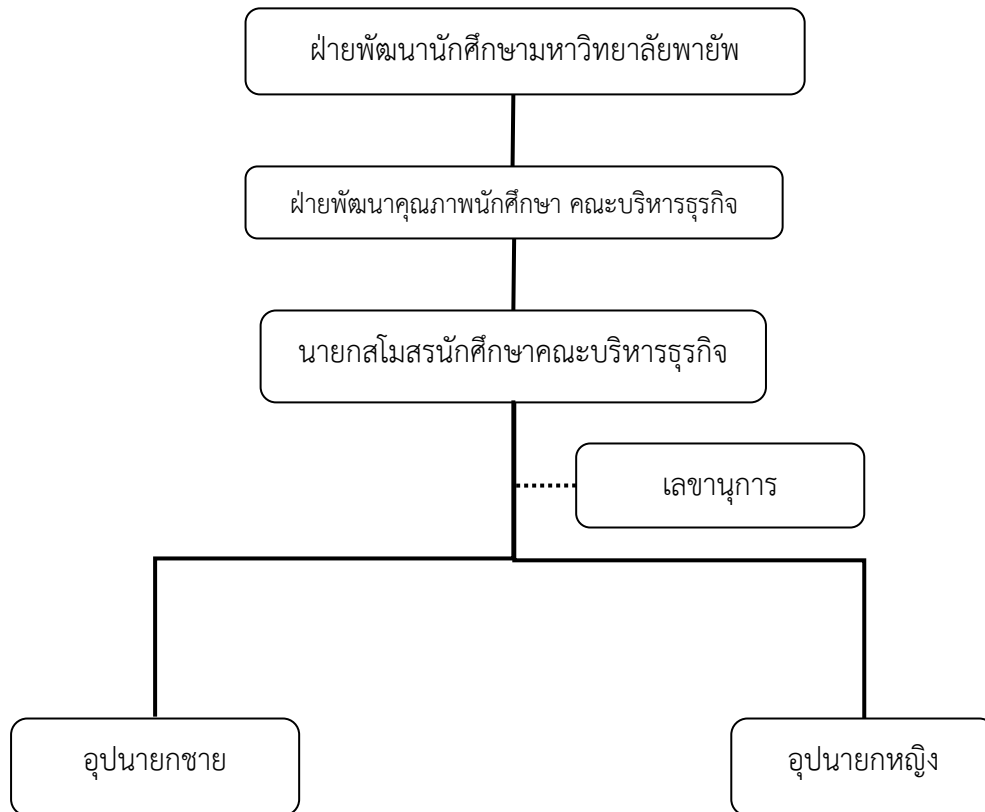

แผนภูมิองค์กร (Organization Chart)

อาจารย์ที่ปรึกษาสโมสรนักศึกษา คณะบริหารธุรกิจ
อาจารย์ฉัตรชัย สุพรรณบรรจง และอาจารย์นารีรัตน์ บุญลักษณ์

นายกสโมสรนักศึกษา คณะบริหารธุรกิจ
นายณัฐกิต งามหอม

เลขานุการสโมสรนักศึกษา คณะบริหารธุรกิจ
นางสาวพิมพ์ลดา ชุณหไชยพันธุ์